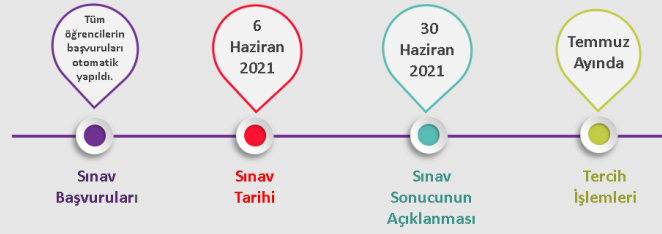

MERKEZİ SINAV (LGS) NEDİR?

Ortaokuldan liseye geçiş sınavıdır. Liseye geçiş sınavı, Merkezi Yerleştirme ile liselere girmek isteyen öğrencilerin isteğe bağlı olarak girdiği bir sınavdır.

Sınava girmek zorunlu değildir. Sınava girmeyen öğrenciler "Adrese Dayalı Yerleştirme Sistemi" olan "Yerel Tercih" ile liselere yerleşeceklerdir.

- Fotoğraflı sınav giriş belgeleri, e-Okul Veli Bilgilendirme Sistemi üzerinden açıklanmıştır. Öğrencilerin sınav giriş belgelerinin çıktısını almalarına gerek yoktur. Okul müdürlükleri sınav giriş belgelerini öğrencilerin sırasında sınav günü hazır bulunduracaktır. Fakat öğrencilerin sınava girecekleri salon numarasını ve sıra numarasını sınav giriş bilgilerine bakarak öğrenmeleri faydalı olacaktır.

SINAV ve YERLEŞTİRME TAKVİMİ